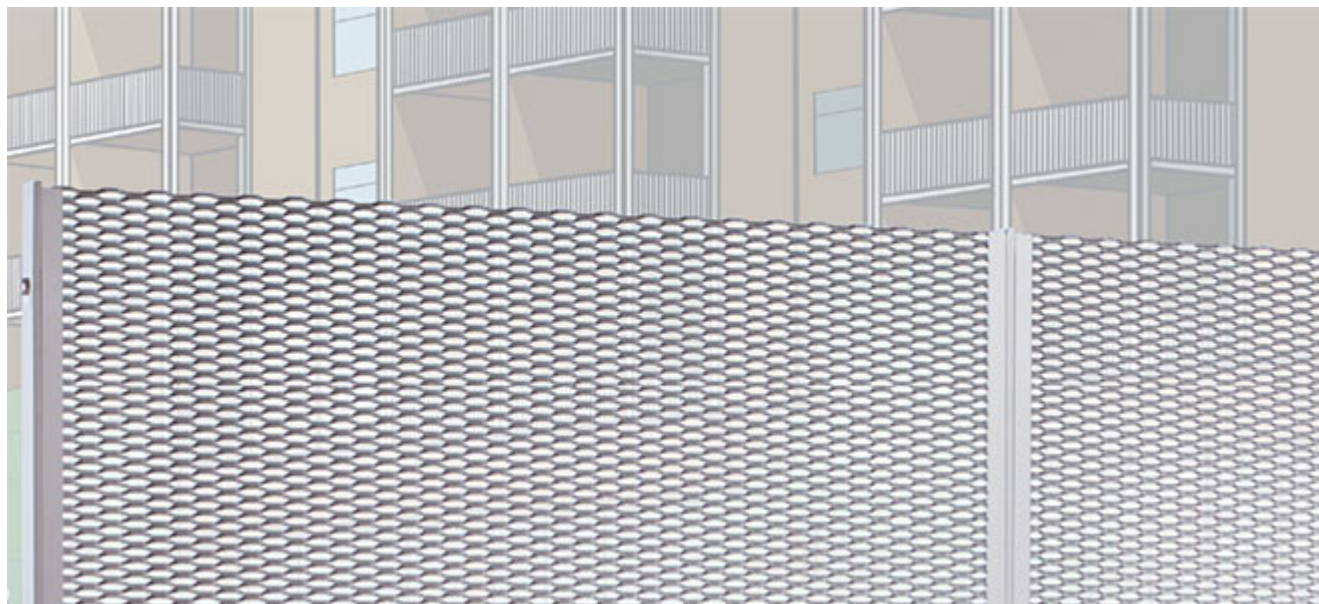

# FILS 21 RAPID

System Rapido

**Product data:**  
**Masche:** FILS 21

Material	Nome	Interasse mm	Montante	Profilato	◆	Paneele 990x1100
Aluminium	Zaun Fils 21 System RAPIDO	1000.00	P. 70 x 10	L 30 x 20 x 2	◆	5,00 kg/pz