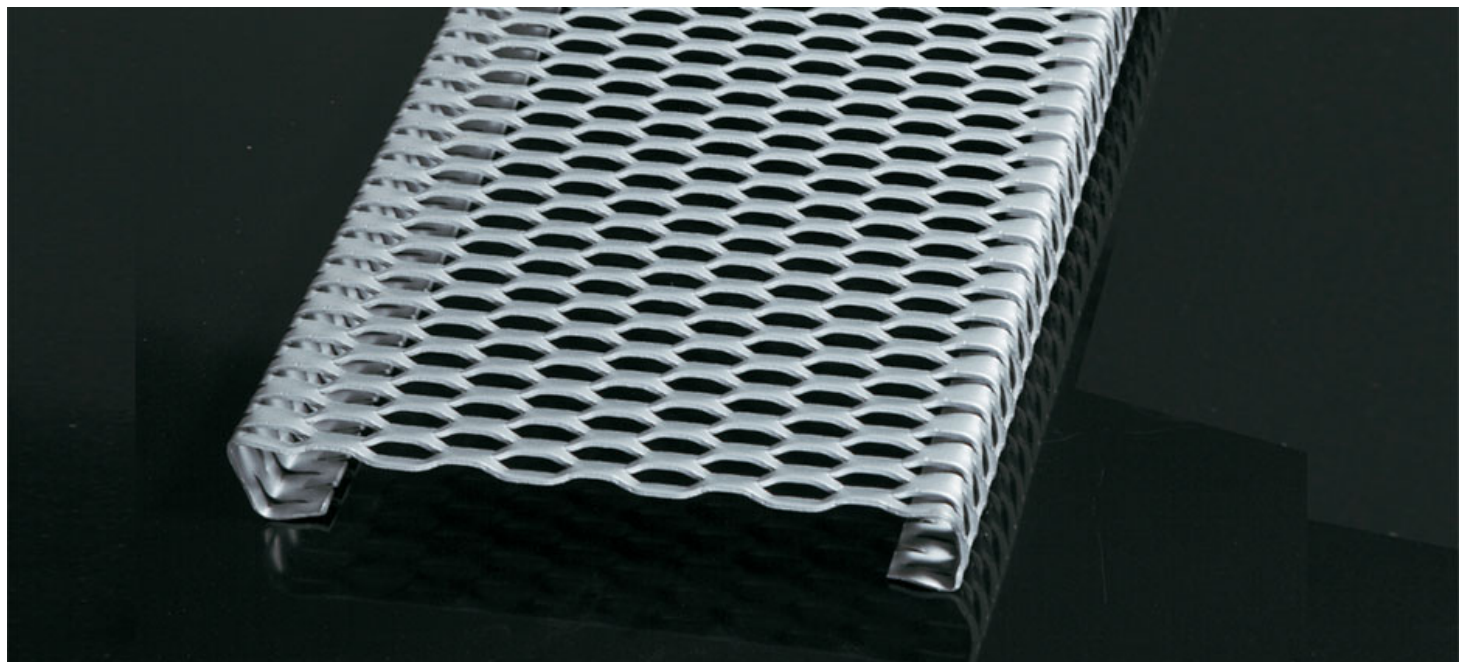

# ALFA Gitterrost Fils 21

Gitterroste Alfa  
St. 2,5

**Product data:**

**Masche:** FILS 21

**Verteilte Last:** 50,00 kg/m<sup>2</sup>

**Konzentrierte Last:** 120,00 kg

Material	Nome	h mm	Gitterroste Alfa 250x2000	Gitterroste Alfa 300x2000
Verzinkter Kohlenstoffstahl	ALFA Gitterrost Fils 21 St. 2,5	40,00	✔ 12,10 kg/pz	✔ 13,70 kg/pz