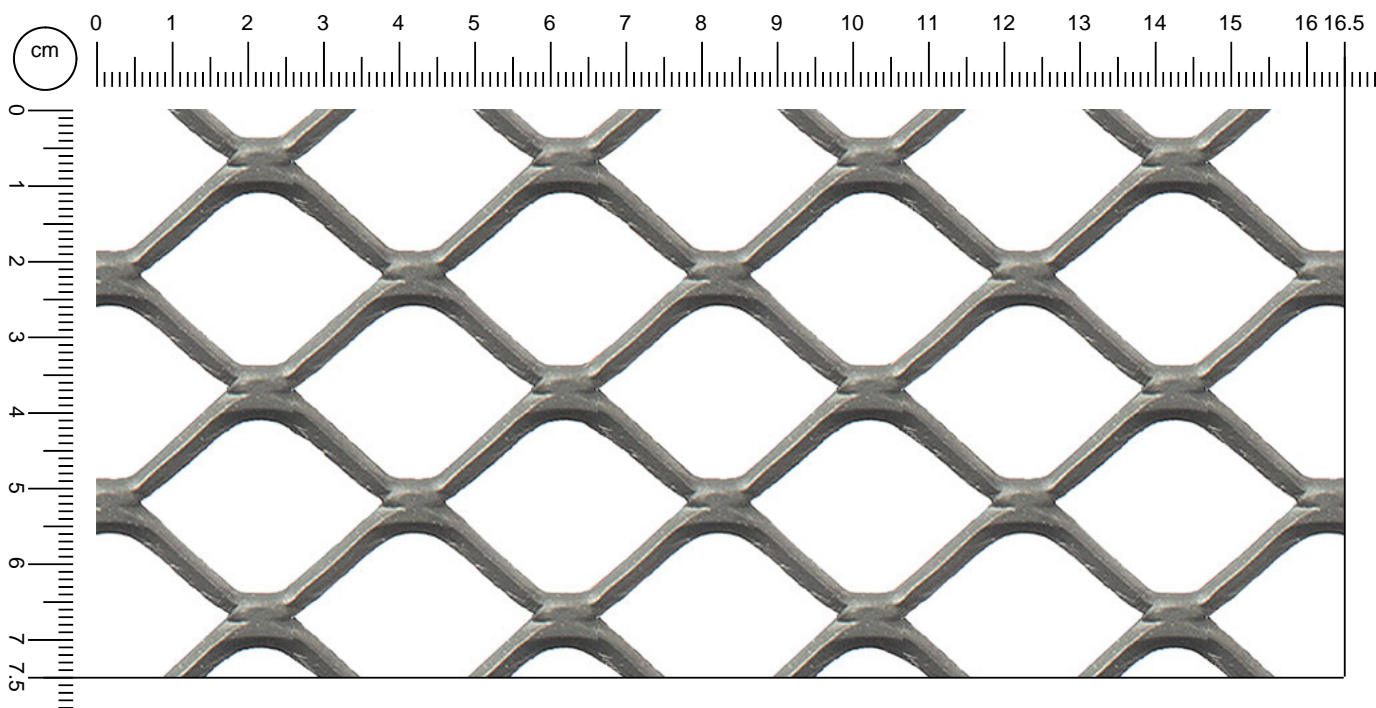

Q 40

Quadratmaschen

Product data:
Q 40 x 30 (27) - 3,5 x SD

| Material | Nome | sp mm | Peso kg/m2 | Tafel Auf anfrage |
|-----------|--------------------------|----------|---------------|----------------------|
| Aluminium | Q 40 x 30 (27) - 3,5 x 3 | 3,0 | 2,1 | ☑ |