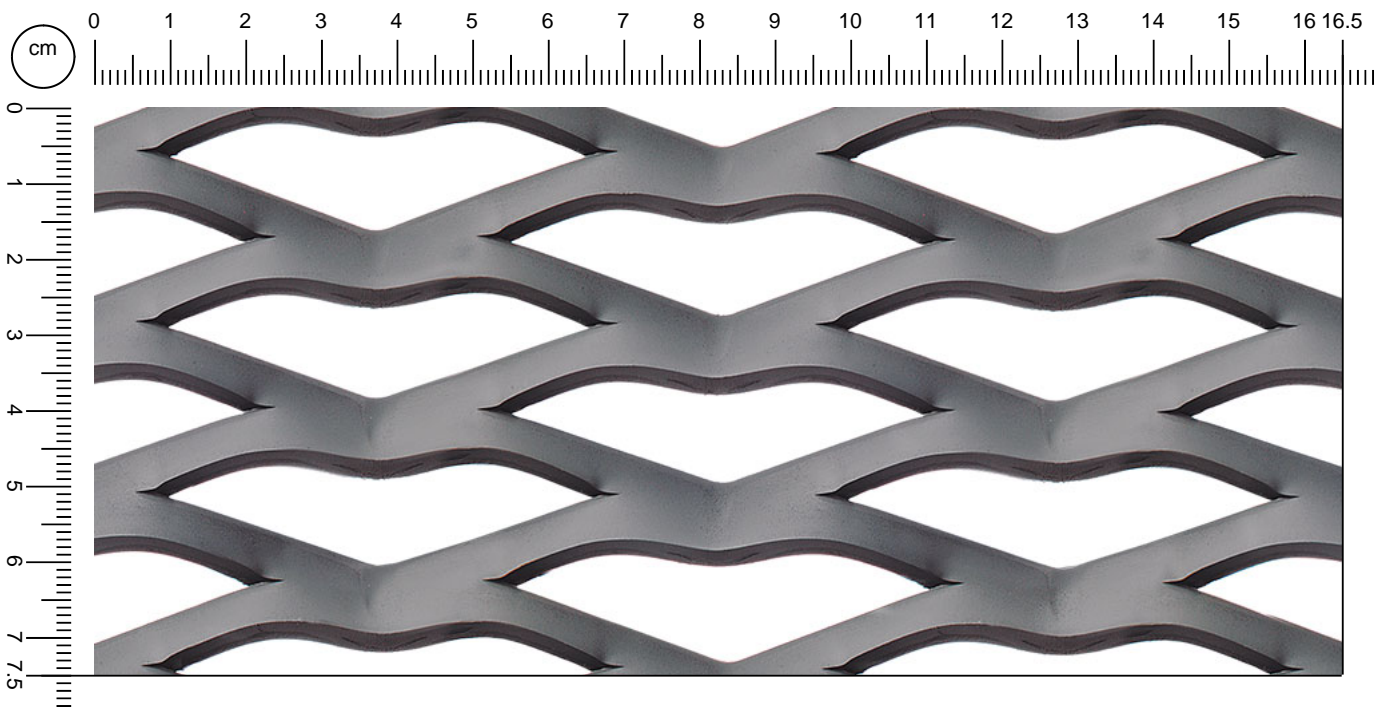

## Streckmetallroste

**Product data:**  
R 90 x 30 (22,3) - 7,2 x SD

Material	Nome	sp mm	Peso kg/m2	Tafel Auf anfrage
Stahl	R 90 x 30 (22,3) - 7,2 x 5	5,0	25,0	☑