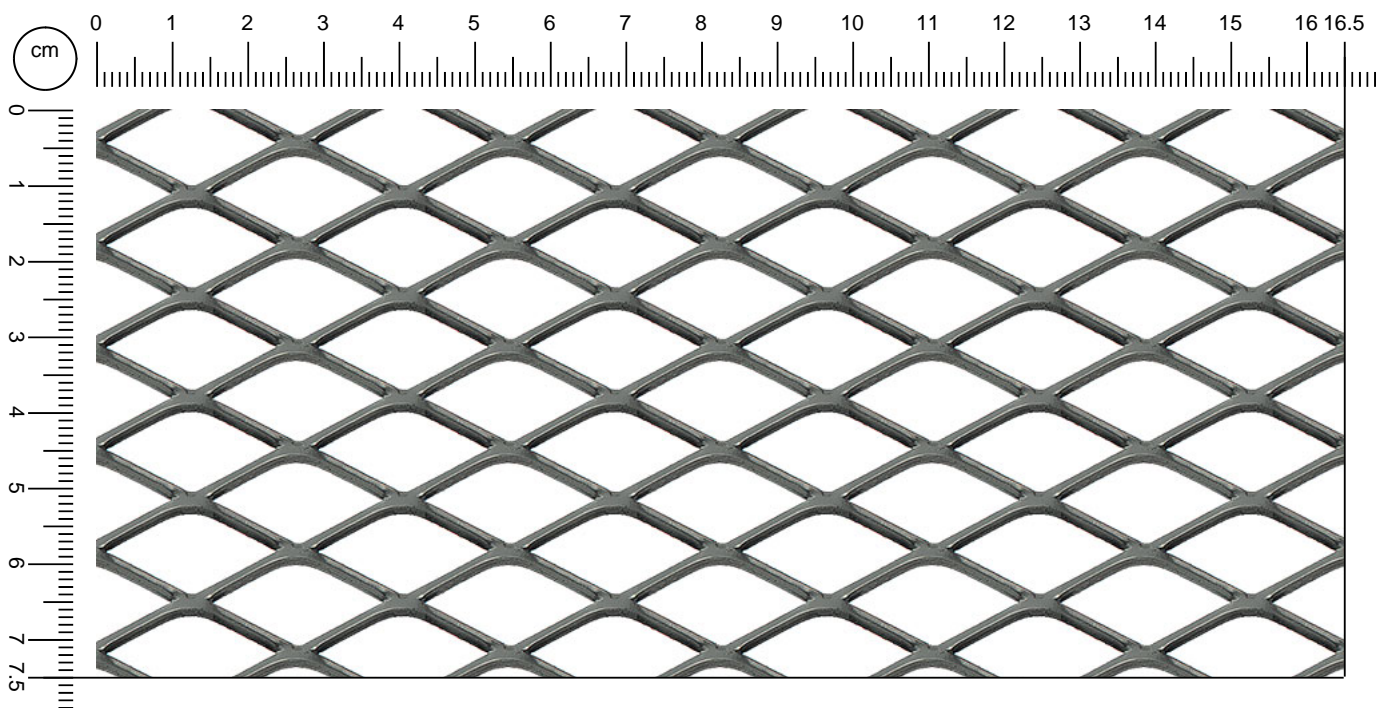

31

Rautenmaschen

Product data:

R 28 x 14 (13,5) - 2 x SD

Material	Nome	sp mm	Peso kg/m ²	Rolle 1000x6000	Rolle 1250x6000
Stahl	R 28 x 14 (13,5) - 2 x 1,5	1,5	3,5	☑	☑