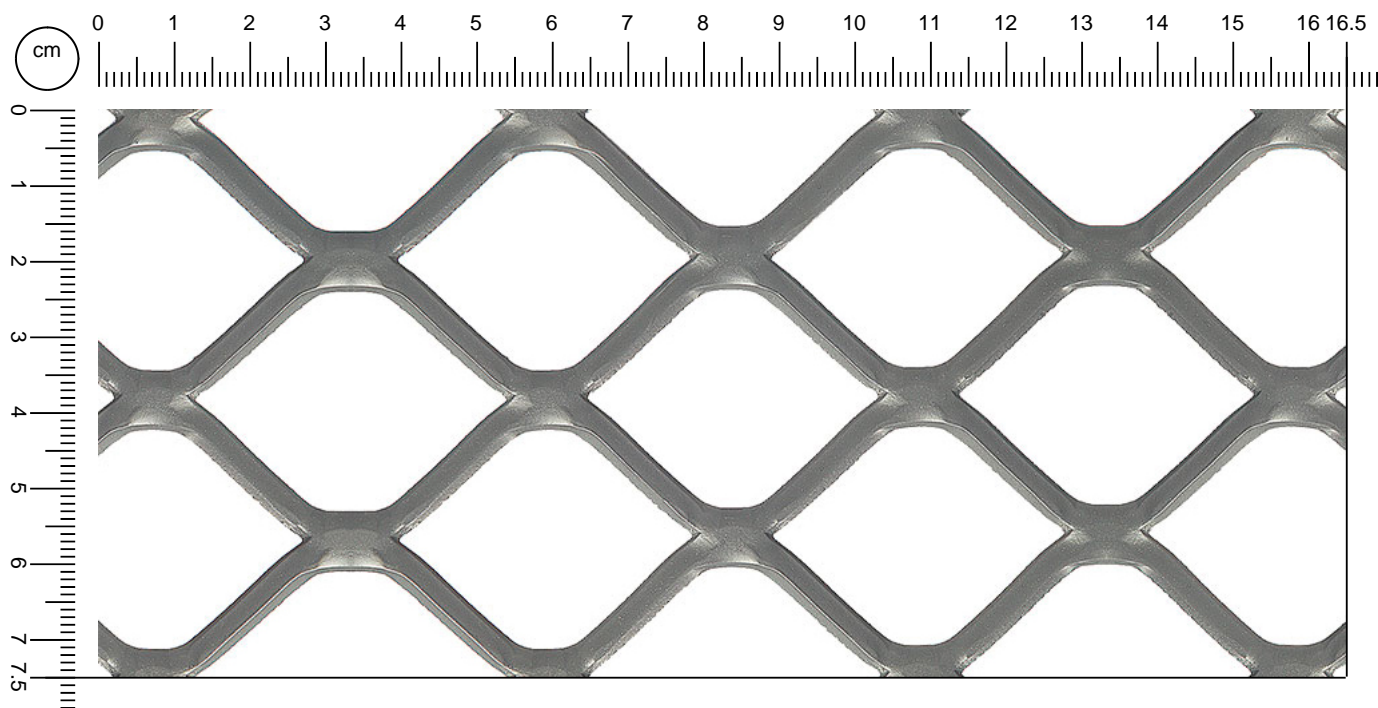

Q 50

Quadratmaschen

Product data:
Q 50 x37 (35) - 3,5 x SD

| Material | Nome | sp mm | Peso kg/m2 | Tafel Auf anfrage |
|-----------|-------------------------|----------|---------------|----------------------|
| Aluminium | Q 50 x37 (35) - 3,5 x 3 | 3,0 | 1,8 | ☑ |