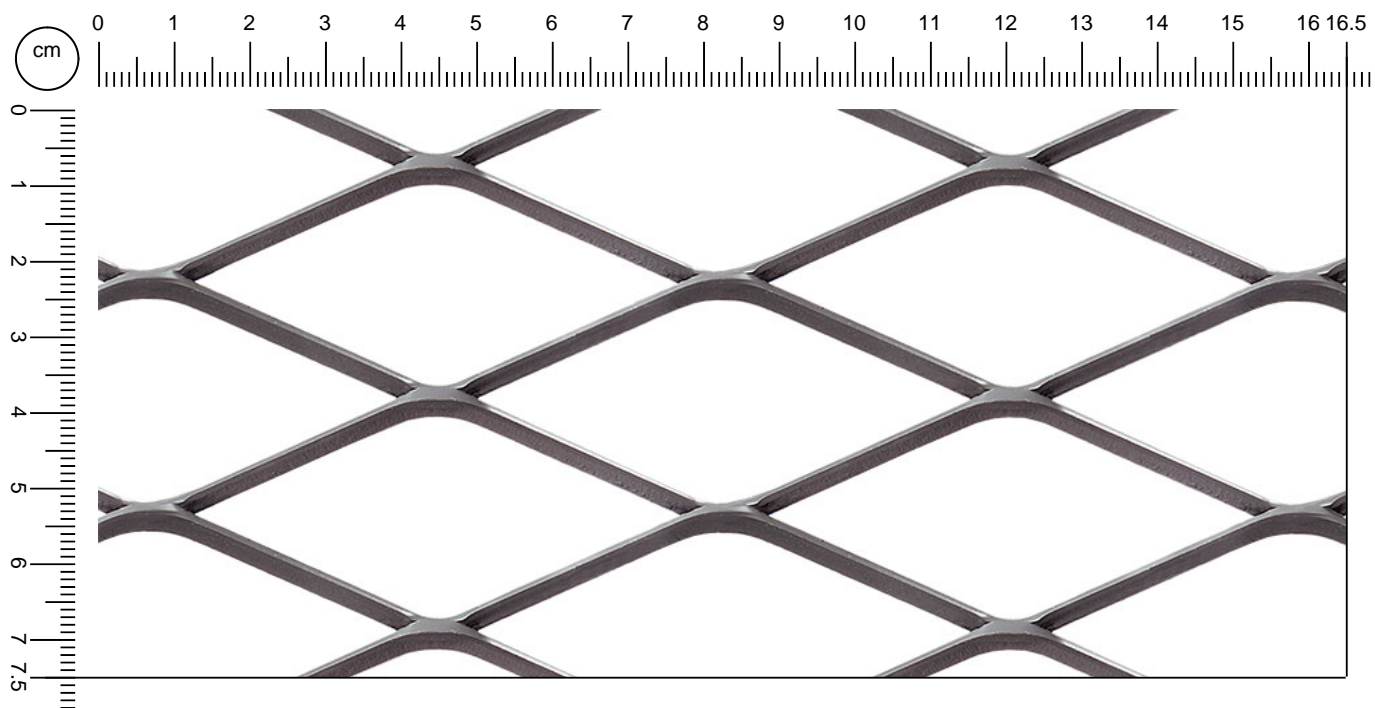

76

Rautenmaschen

Product data:
R 76 x 31 (31) - 3 x SD

Material	Nome	sp mm	Peso kg/m ²	Tafel Auf anfrage
Stahl	R 76 x 31 (31) - 3 x 3	3,0	4,5	☑