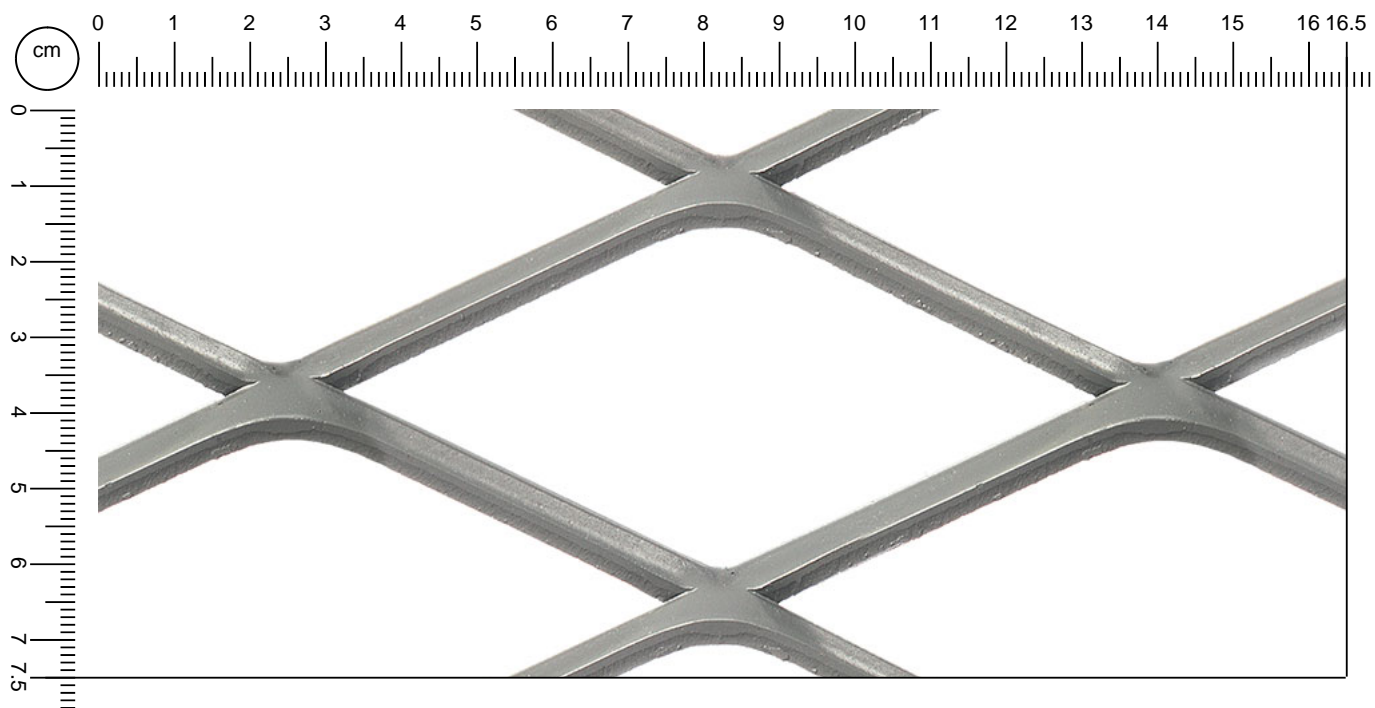

73

Rautenmaschen

Product data:
R 115 x 55 (63) - 3 x SD

Material	Nome	sp mm	Peso kg/m2	Tafel Auf anfrage
Stahl	R 115 x 55 (63) - 3 x 3	3,0	2,5	✔