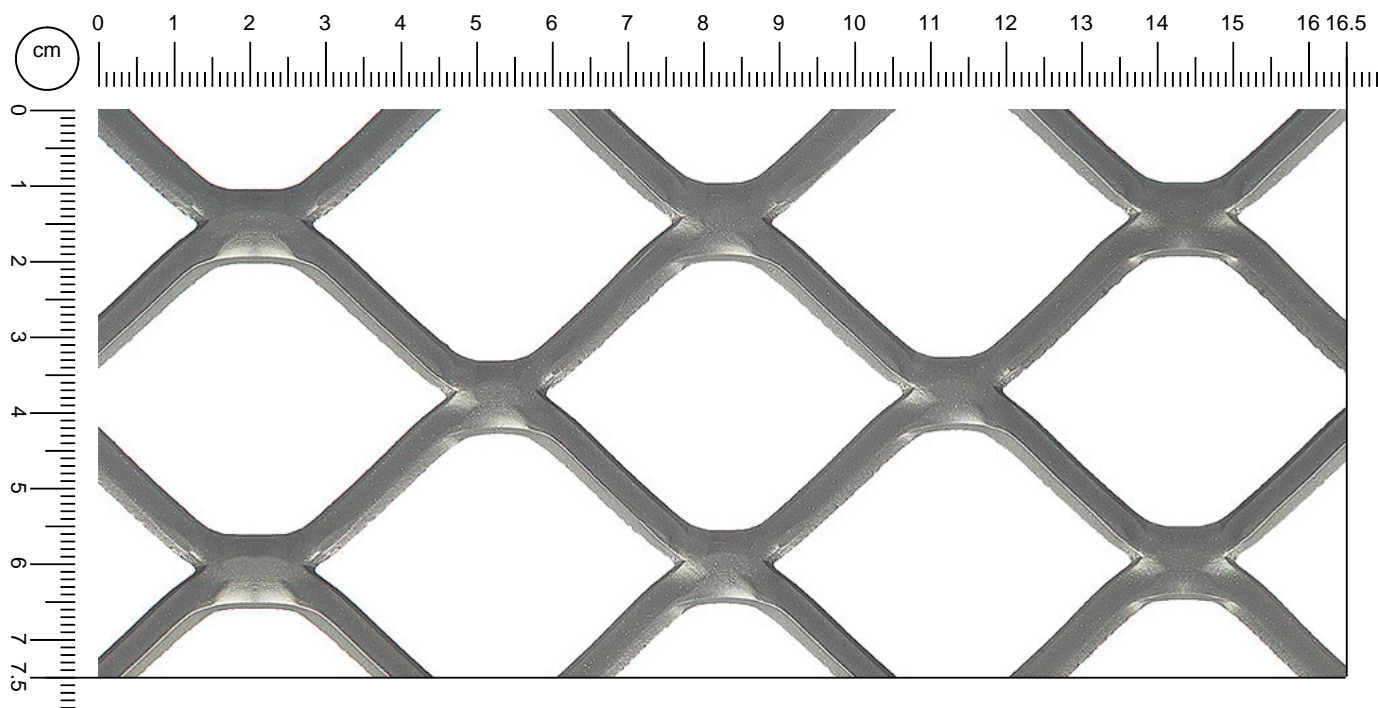

# Q 60

## Quadratmaschen

**Product data:**

**Q 60 x45 (41) - 4,5 x SD**

Material	Nome	sp mm	Peso kg/m <sup>2</sup>	Tafel Auf anfrage
Aluminium	Q 60 x45 (41) - 4,5 x 4	4,0	2,7	☑