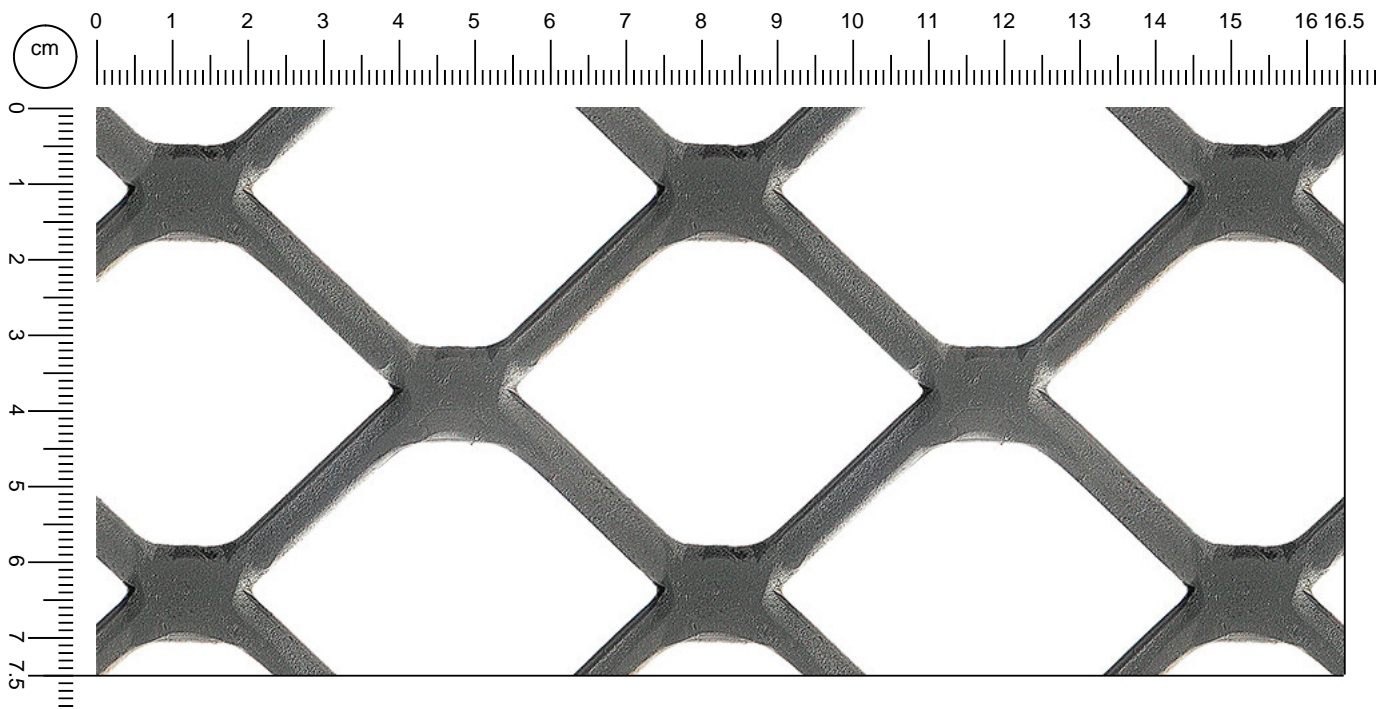

Q 70

Quadratmaschen

Product data:
Q 70 x 53 (48) - 4,8 x SD

Material	Nome	sp mm	Peso kg/m2	Tafel Auf anfrage
Aluminium	Q 70 x 53 (48) - 4,8 x 4	4,0	2,2	☑