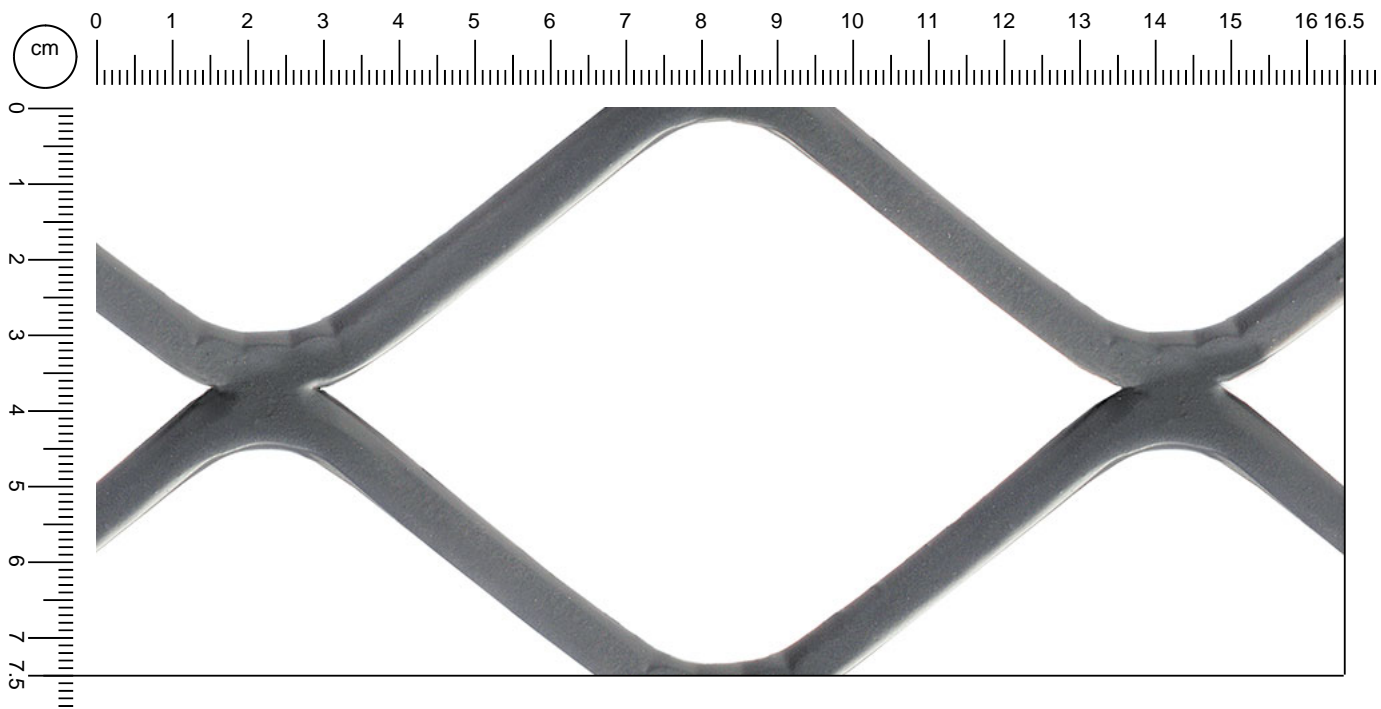

SQ 120

Quadratmaschen

Product data:
SQ 120 x 87 (87) - 6 x SD

Material	Nome	sp mm	Peso kg/m ²	Tafel Auf anfrage	Tafel 1000x2000
Stahl	SQ 120 x 87 (87) - 6 x 3	3,0	3,3	☑	
Stahl	SQ 120 x 87 (87) - 6 x 4	4,0	4,4		☑