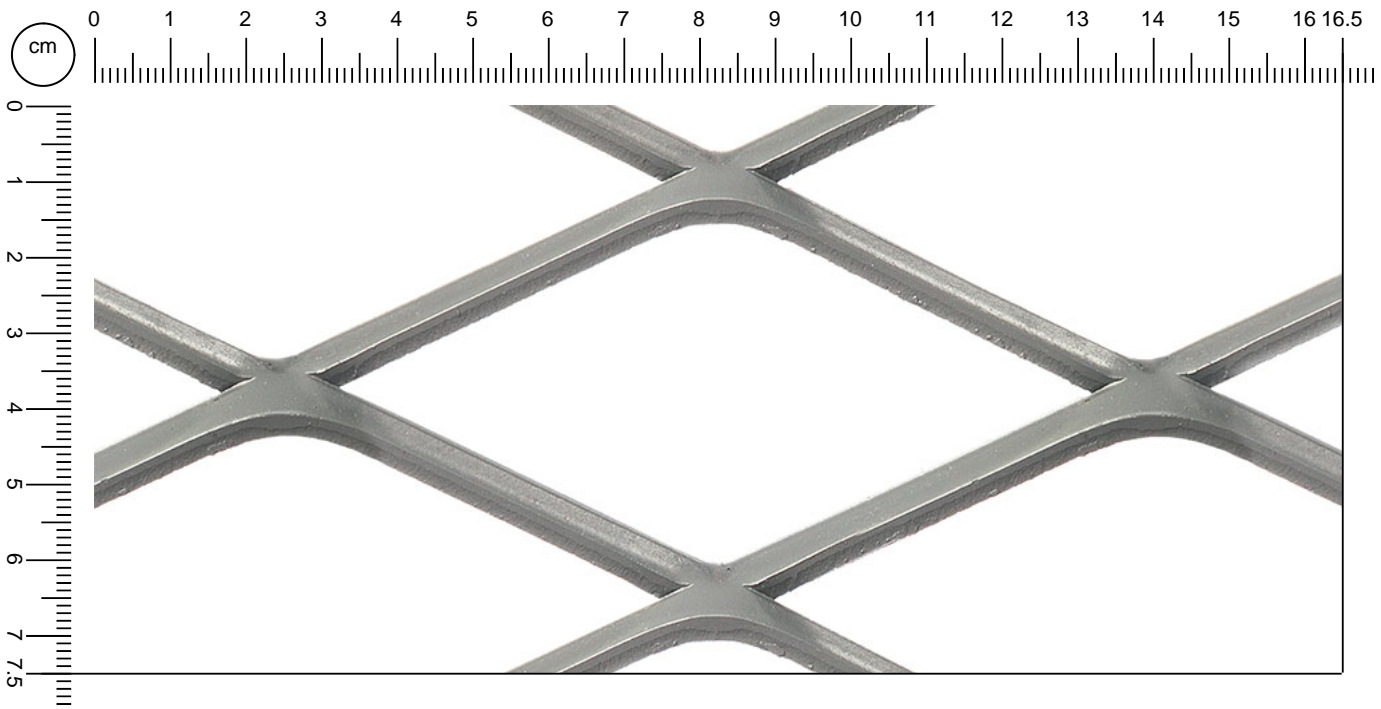

75

Rautenmaschen

Product data:
R 115 x 55 (63) - 5 x SD

Material	Nome	sp mm	Peso kg/m2	Tafel Auf anfrage
Stahl	R 115x 55 (63) - 5 x 3	3,0	4,5	☑