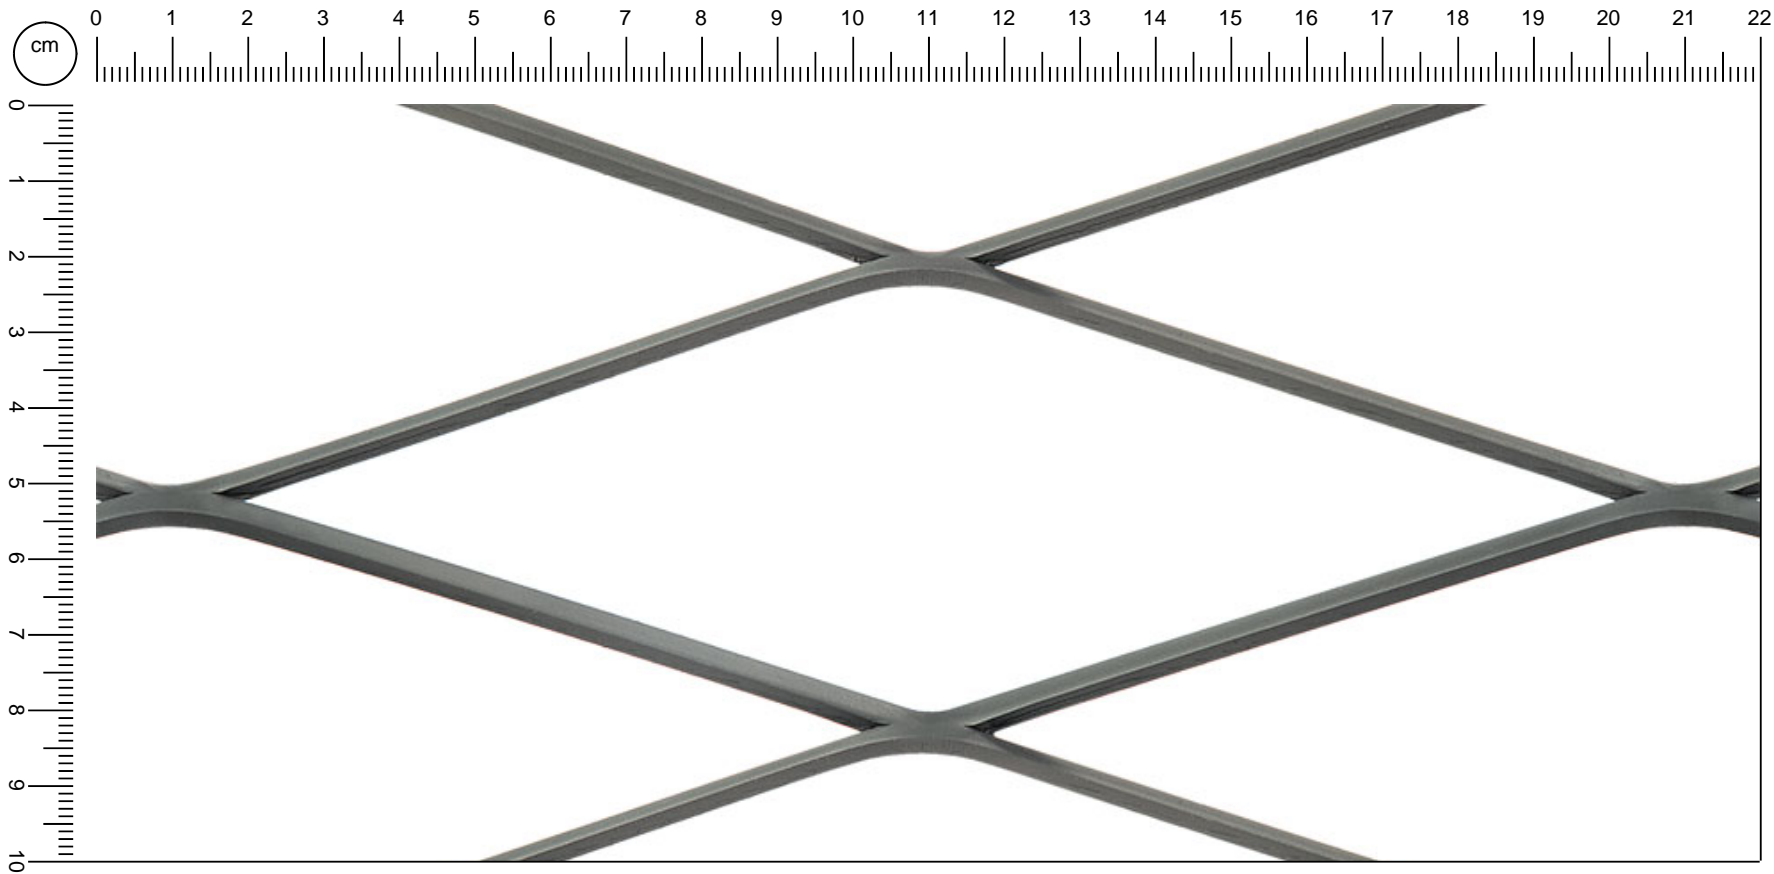

# 44

## Rautenmaschen

**Product data:**  
R 200 x 55 (62) - 4,7 x SD

Material	Nome	sp mm	Peso kg/m2	Tafel Auf anfrage
Stahl	R 200 x 55 (62) - 4,7 x 3	3,0	3,6	☑