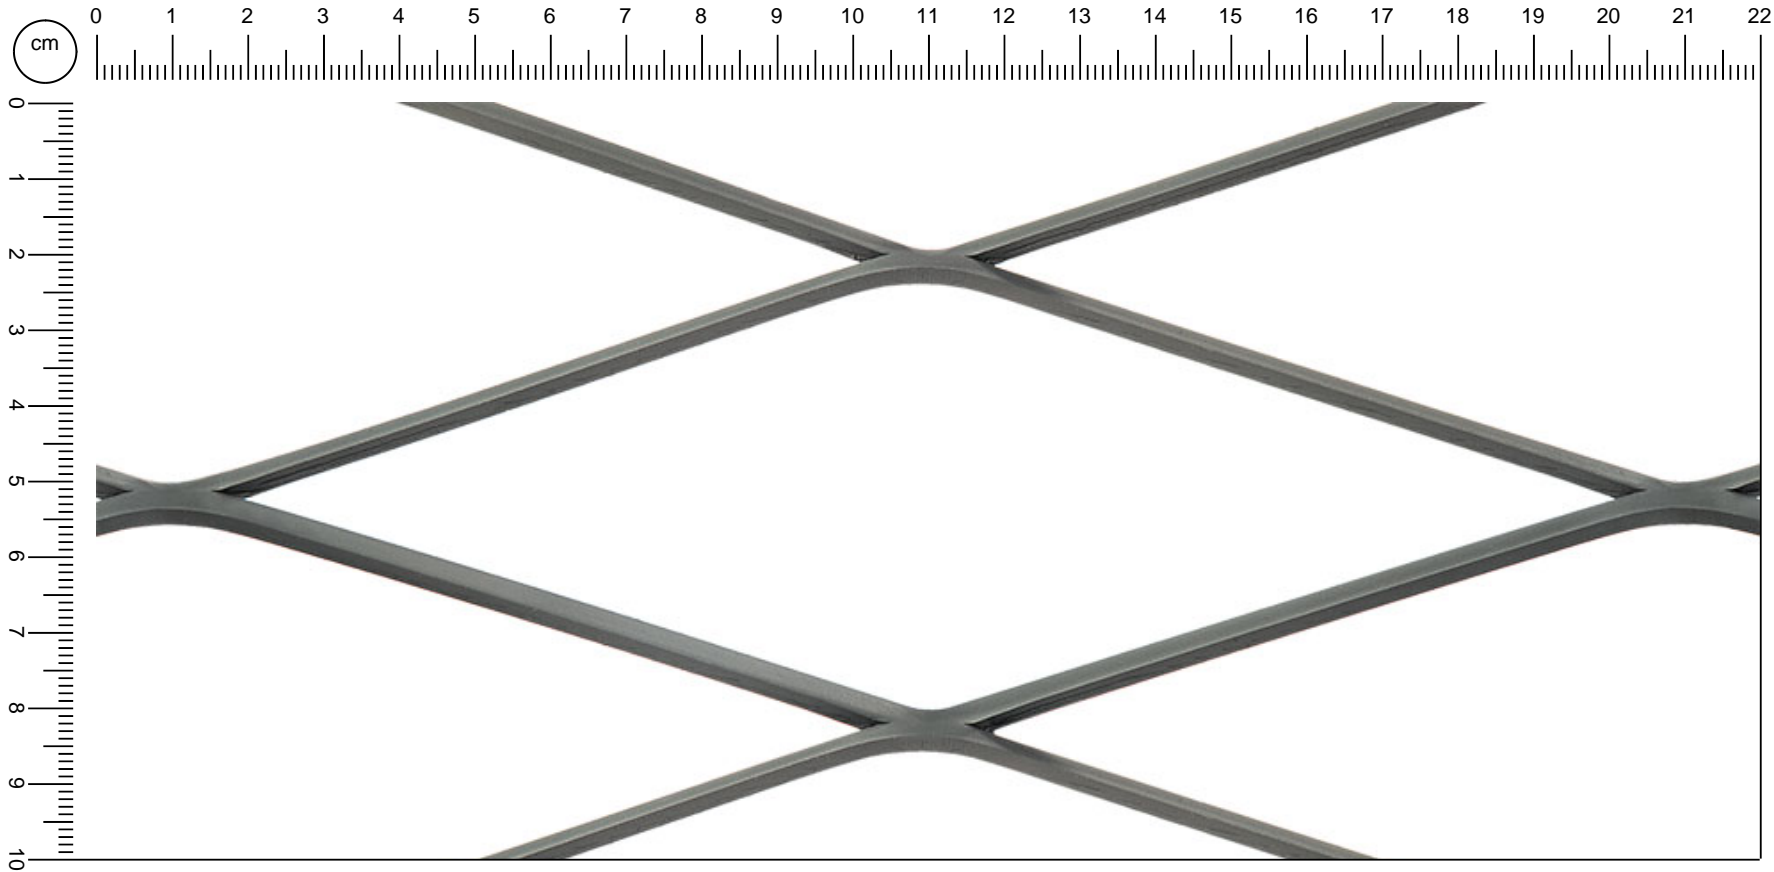

45

Rautenmaschen

Product data:
R 200 x 55 (62) - 6,2 x SD

Material	Nome	sp mm	Peso kg/m2	Tafel Auf anfrage
Stahl	R 200 x 55 (62) - 6,2 x 3	3,0	4,7	☑