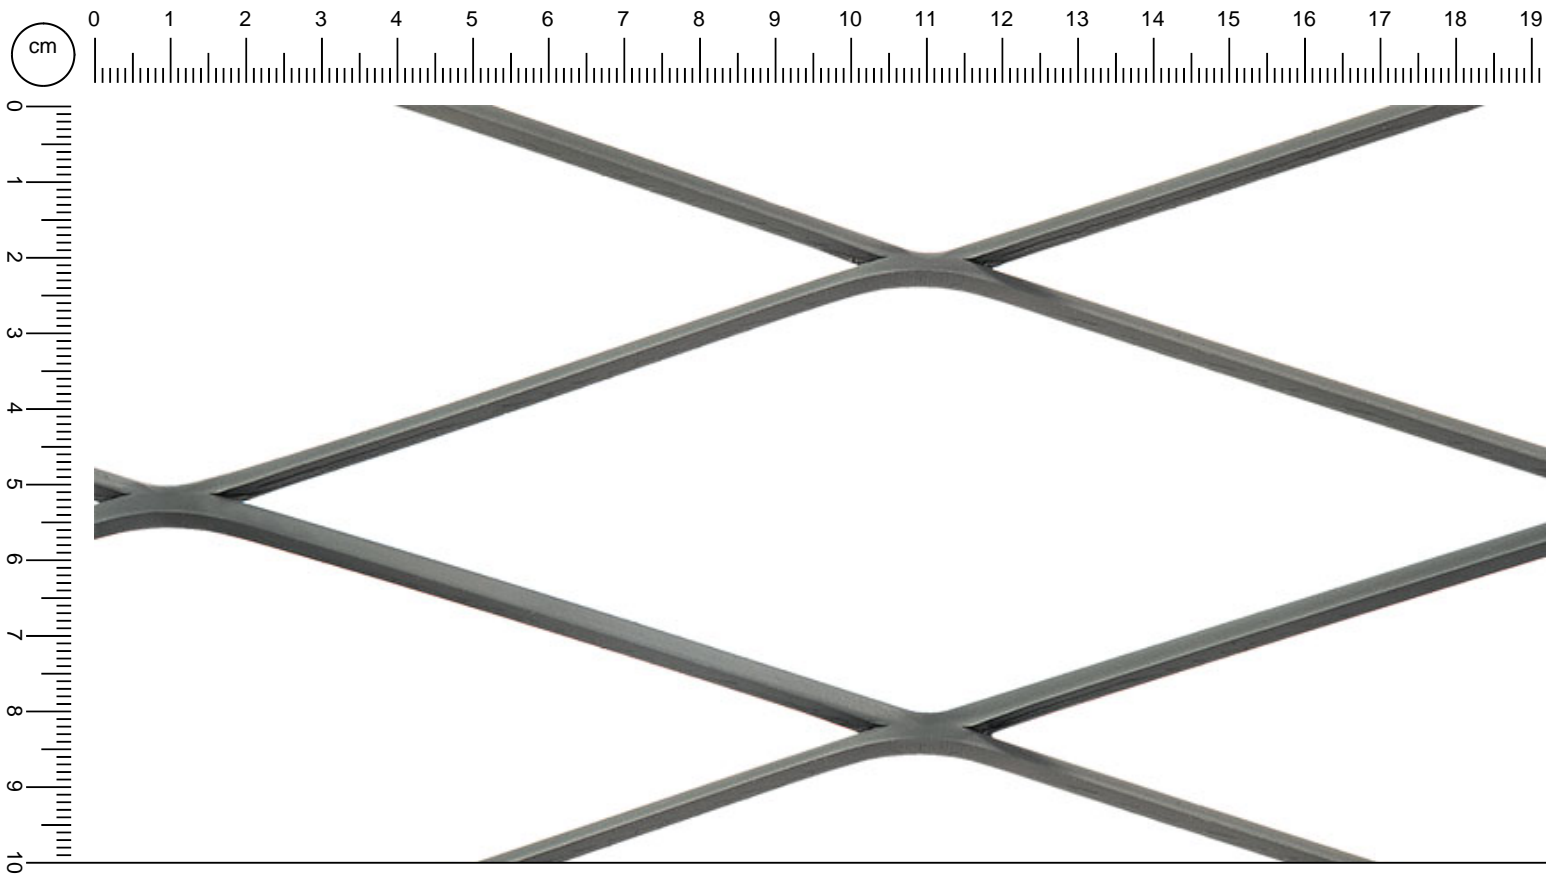

## Rautenmaschen

**Product data:**  
R 200 x 55 (62) - 5,4 x SD

Material	Nome	sp mm	Peso kg/m2	Tafel Auf anfrage
Stahl	R 200 x 55 (62) - 5,4 x 5	5,0	6,7	☑