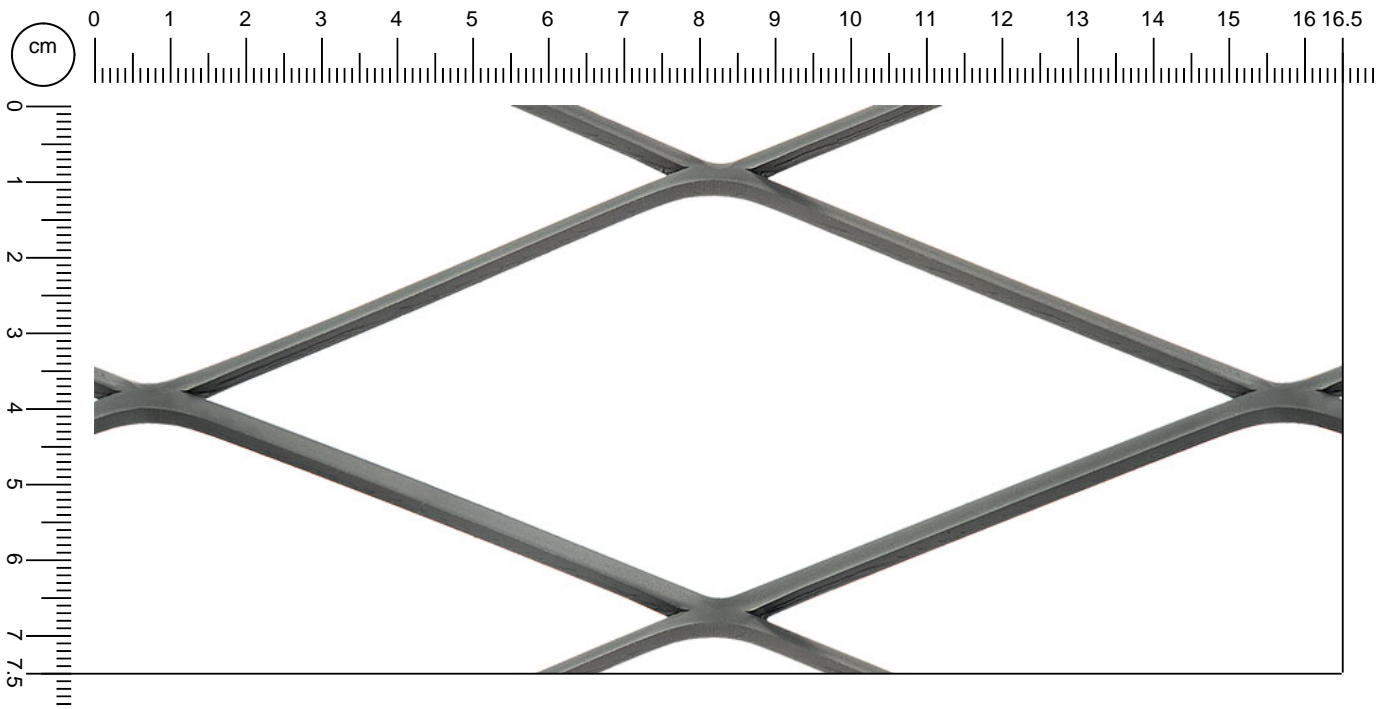

8

Rautenmaschen

Product data:
R 200 x 75 (80) - 6,6 x SD

Material	Nome	sp mm	Peso kg/m2	Tafel Auf anfrage
Stahl	R 200 x 75 (80) - 6,6 x 3	3,0	3,9	☑