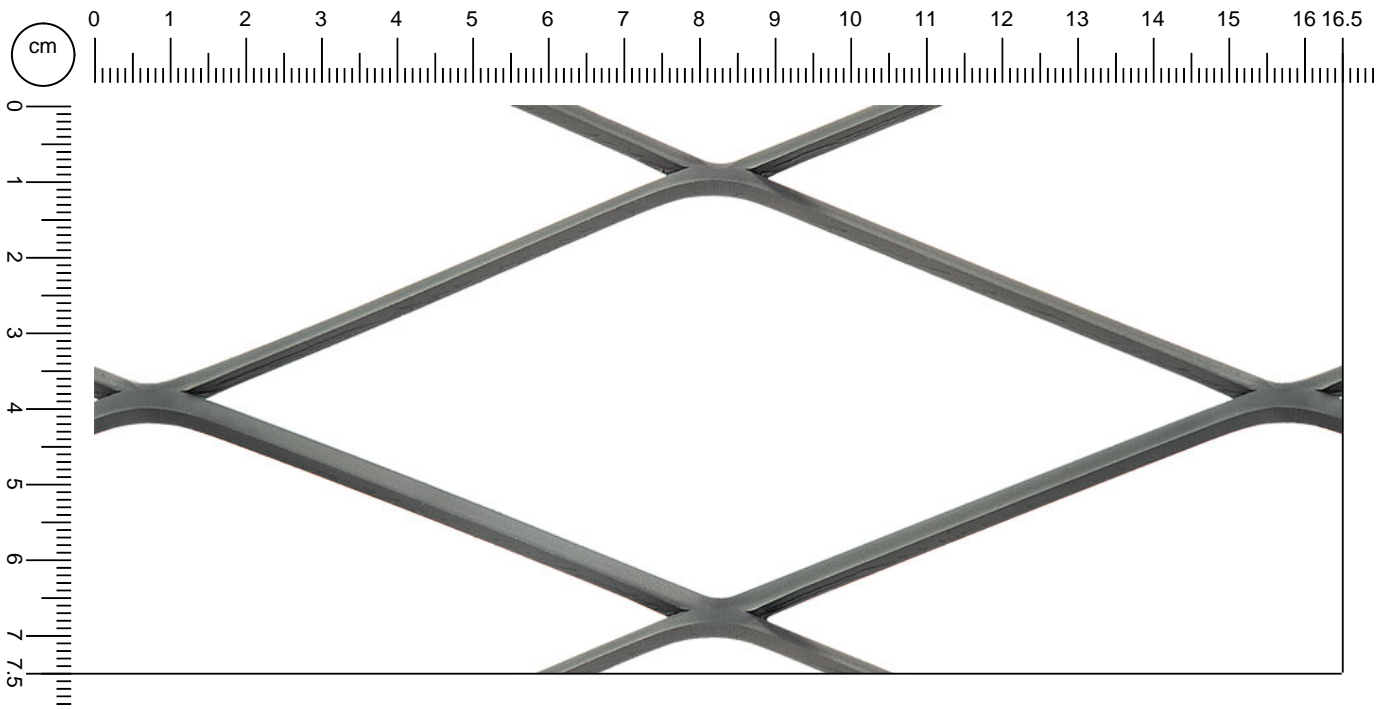

9

Rautenmaschen

Product data:
R 200 x 75 (80) - 4,5 x SD

Material	Nome	sp mm	Peso kg/m2	Tafel Auf anfrage
Stahl	R 200 x 75 (80) - 4,5 x 3	3,0	2,9	☑