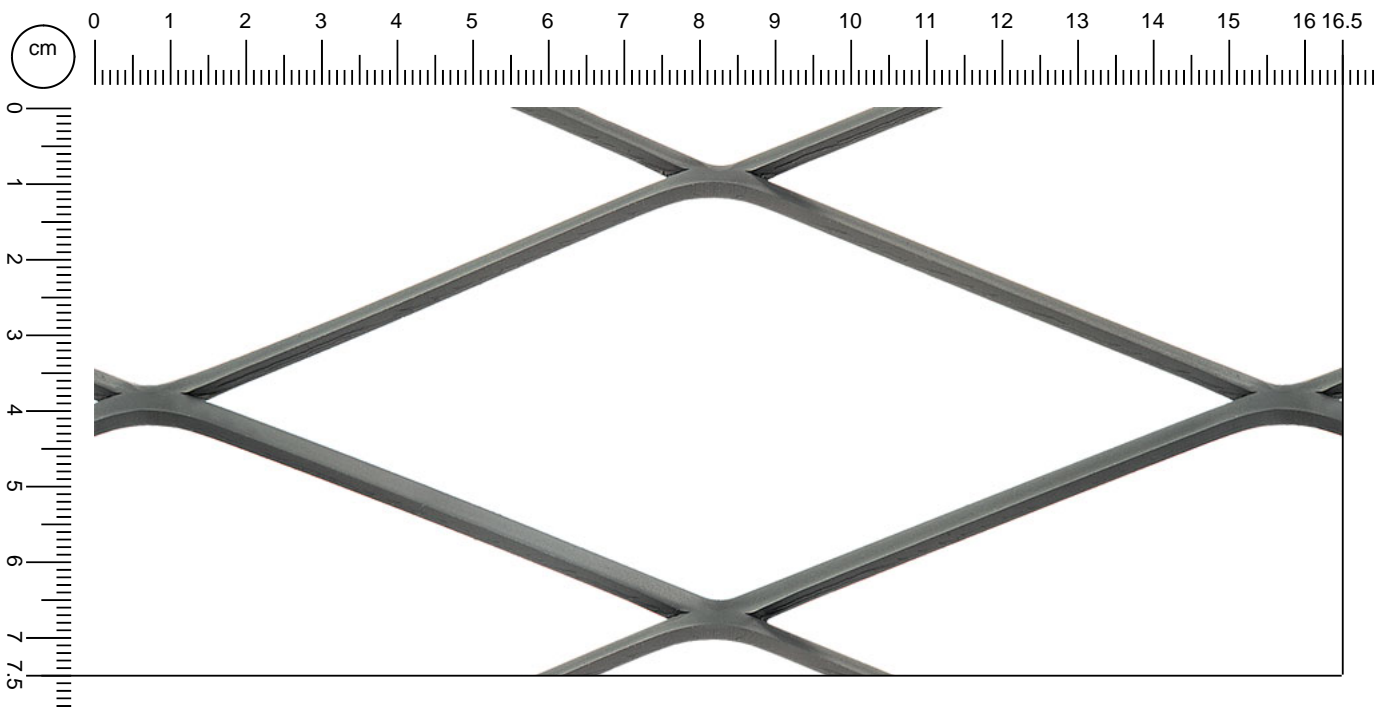

13

Rautenmaschen

Product data:
R 200 x 75 (80) - 5,3 x SD

Material	Nome	sp mm	Peso kg/m ²	Tafel Auf anfrage
Stahl	R 200 x 75 (80) - 5,3 x 5	5,0	5,1	☑