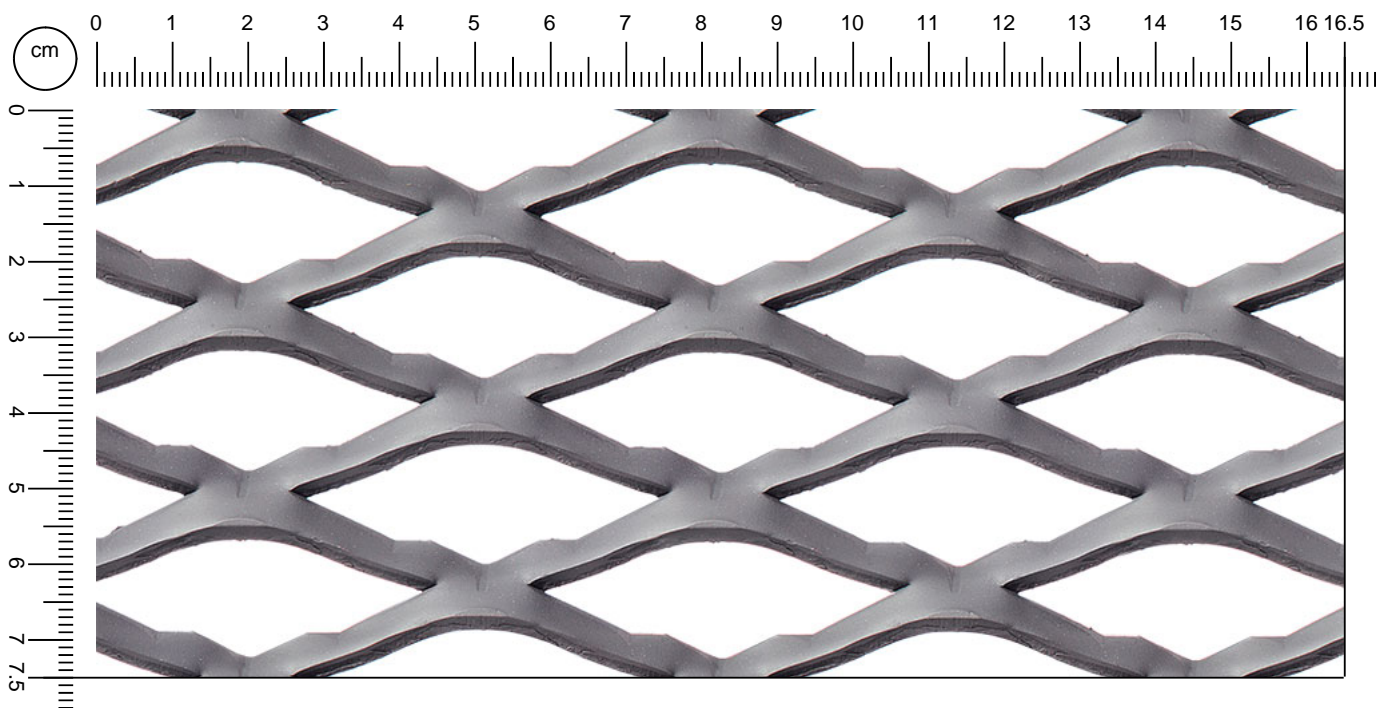

# 96 gezahnt

## Rautenmaschen

**Product data:**

R 62,5 x 25 (25) - 4,3 x SD

Material	Nome	sp mm	Peso kg/m2	Tafel Auf anfrage
Stahl	R 62,5 x 25 (25) - 4,3 x 3	3,0	8,1	☑