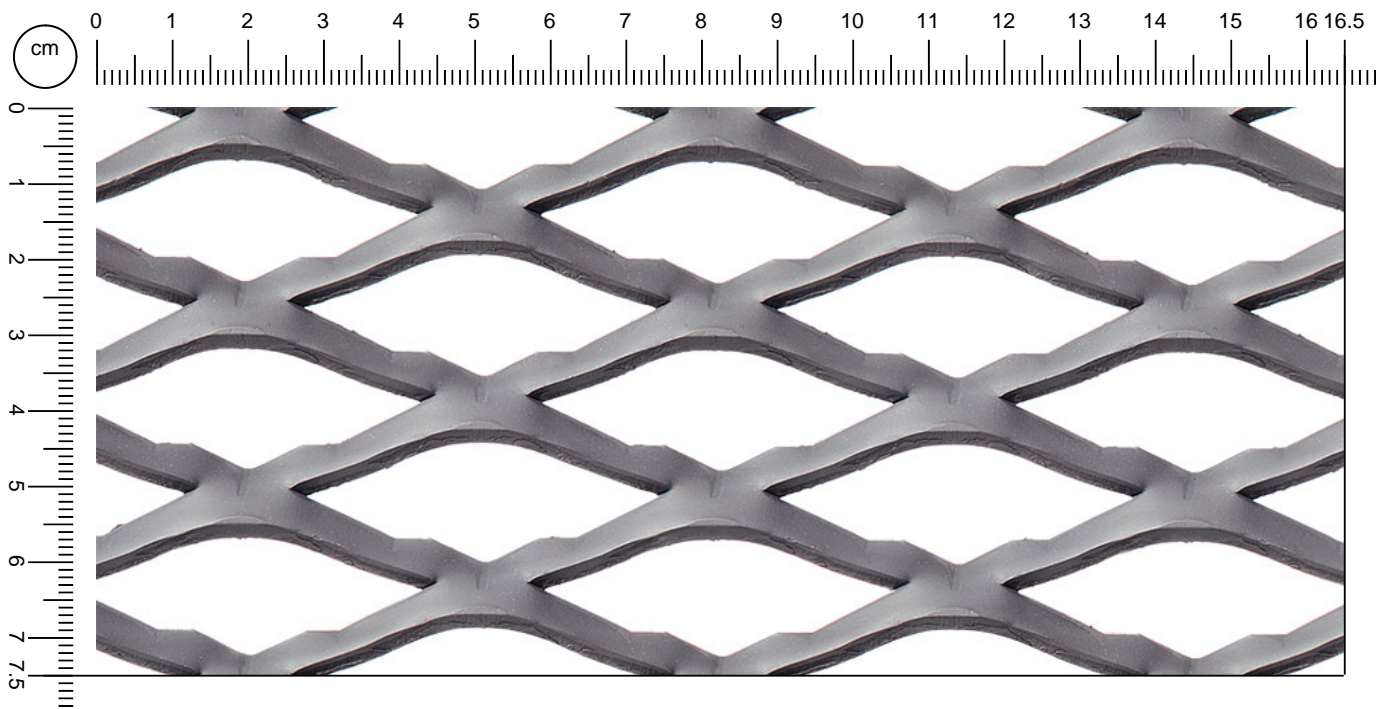

97 gezahnt

Rautenmaschen

Product data:

R 62,5 x 25 (25) - 6,2 x SD

Material	Nome	sp mm	Peso kg/m2	Tafel Auf anfrage
Stahl	R 62,5 x 25 (25) - 6,2 x 3	3,0	11,7	☑