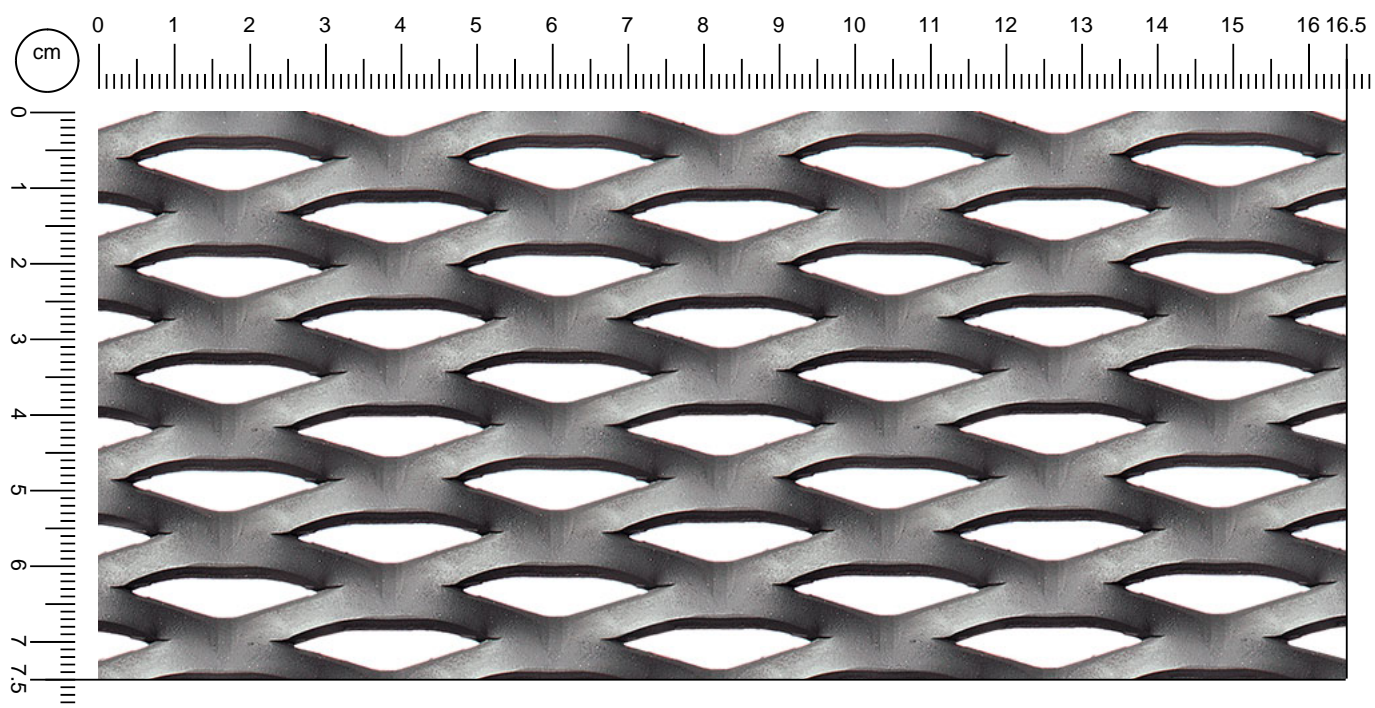

FILS 16

Streckmetallroste

Product data:
R 43 x 17 (14) - 5 x SD

Material	Nome	sp mm	Peso kg/m ²	Tafel Auf anfrage
Stahl	R 43 x 17 (14) - 5 x 4	4,0	23,0	☑