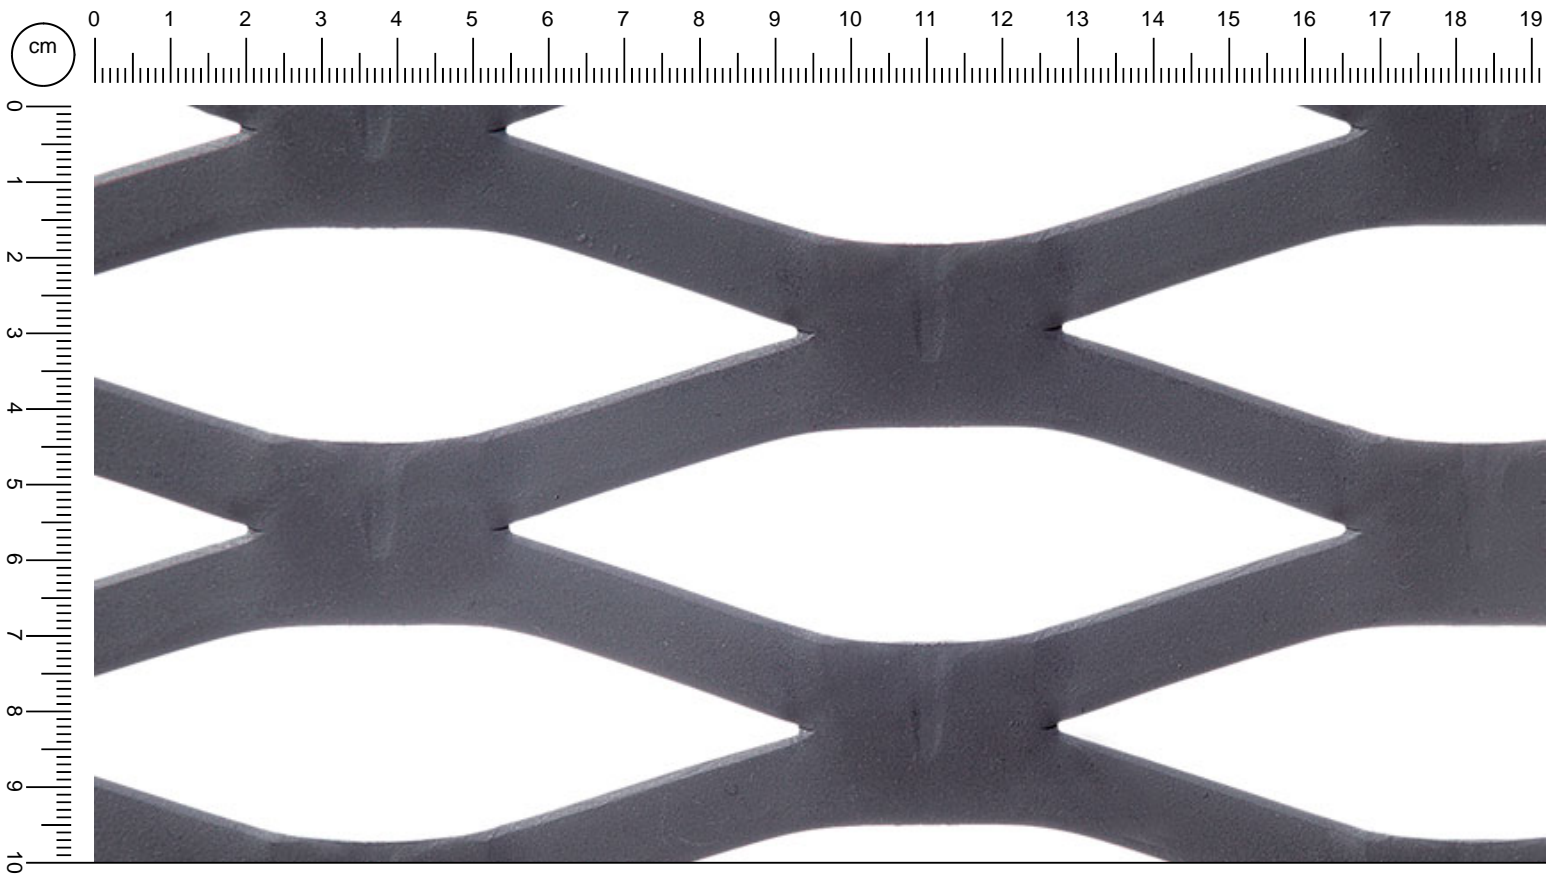

PS 03

Streckmetallroste

Product data:
R 110 x 40 (40) - 9,5 x SD

Material	Nome	sp mm	Peso kg/m ²	Tafel Auf anfrage
Stahl	R 110 x 40 (40) - 9,5 x 3	3,0	11,0	☑