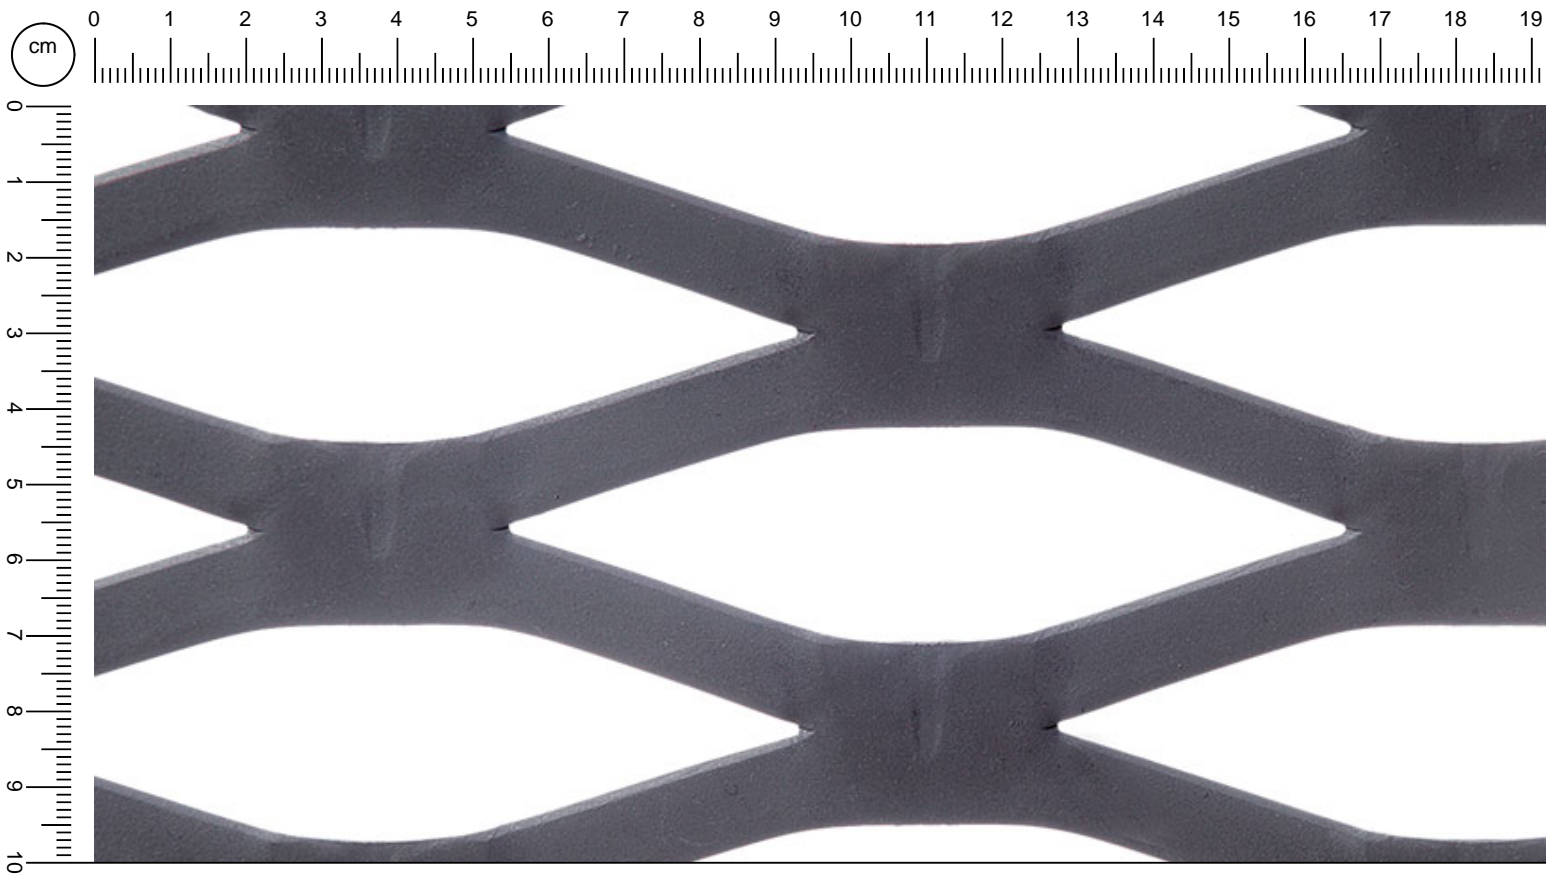

## Streckmetallroste

**Product data:**  
R 110 x 40 (40) - 9,5 x SD

Material	Nome	sp mm	Peso kg/m <sup>2</sup>	Tafel Auf anfrage
Stahl	R 110 x 40 (40) - 9,5 x 4	4,0	15,0	☑