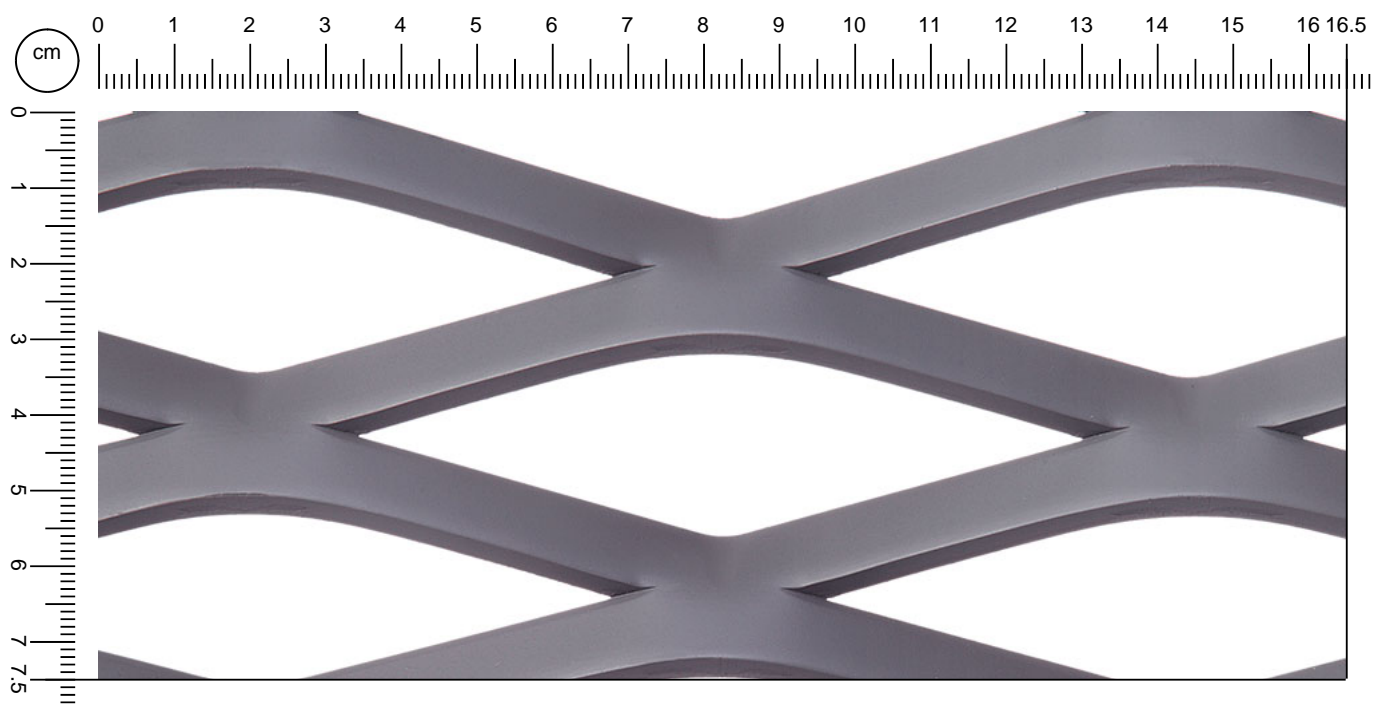

## Streckmetallroste

**Product data:**  
R 125 x 40 (43) - 12 x SD

Material	Nome	sp mm	Peso kg/m <sup>2</sup>	Tafel Auf anfrage
Stahl	R 125 x 40 (43) - 12 x 4	4,0	17,5	☑