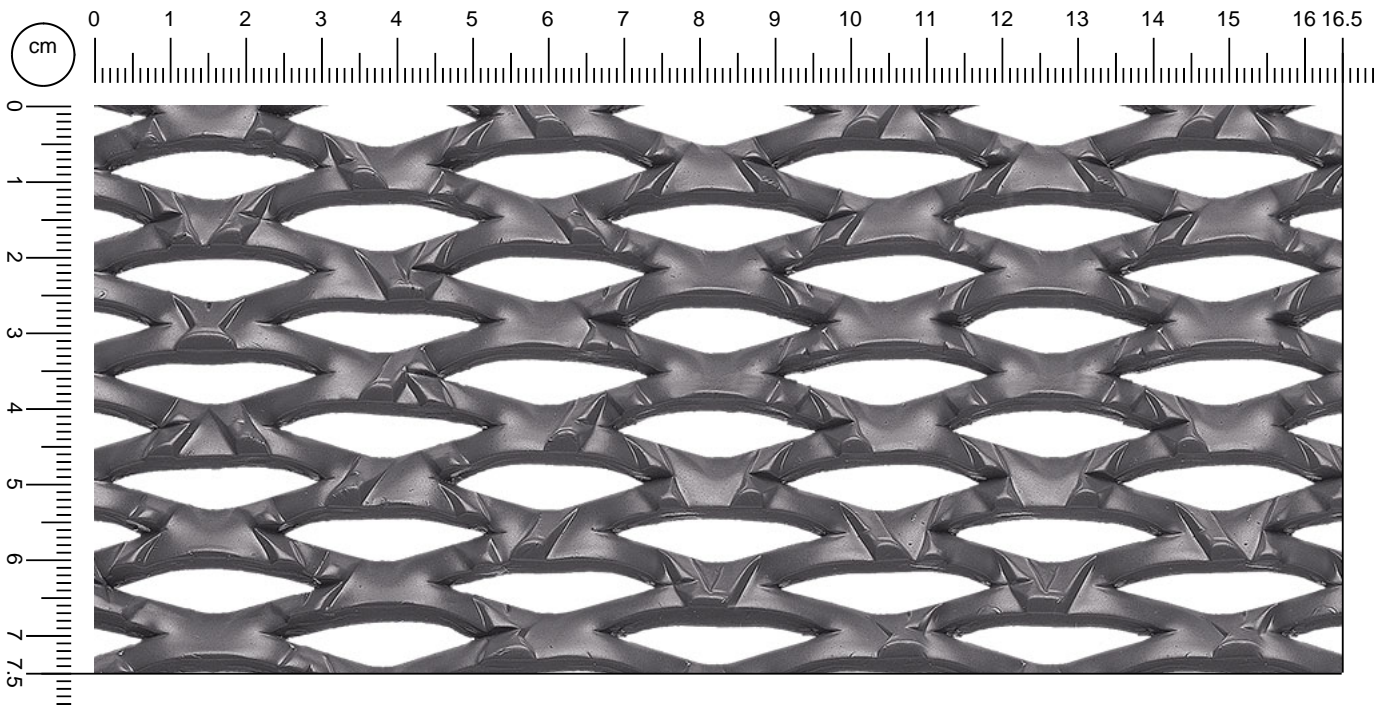

FILS 15 (GERIFFFELT)

Streckmetallroste

Product data:
R 43 x 17 (14) - 5 x SD

Material	Nome	sp mm	Peso kg/m ²	Tafel Auf anfrage
Stahl	R 43 x 17 (14) - 5 x 3	3,0	21,0	☑