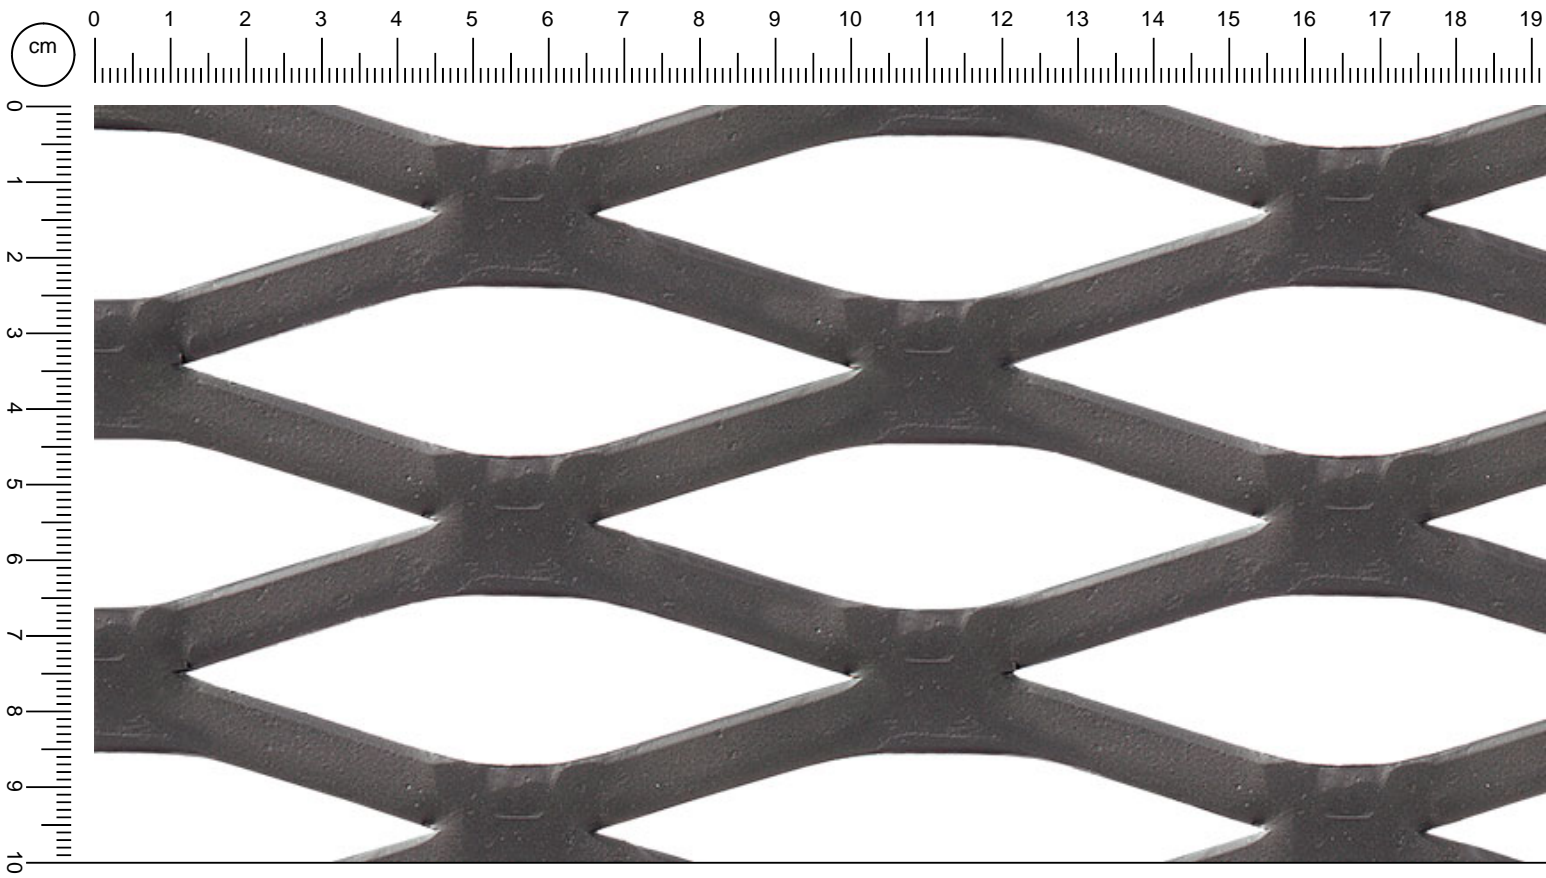

# SP 5

## Streckmetallroste

**Product data:**  
R 110 x 40 (41,6) - 9,5 x SD

Material	Nome	sp mm	Peso kg/m <sup>2</sup>	Tafel Auf anfrage
Stahl	R 110 x 40 (41,6) - 9,5 x 5	5,0	17,5	☑