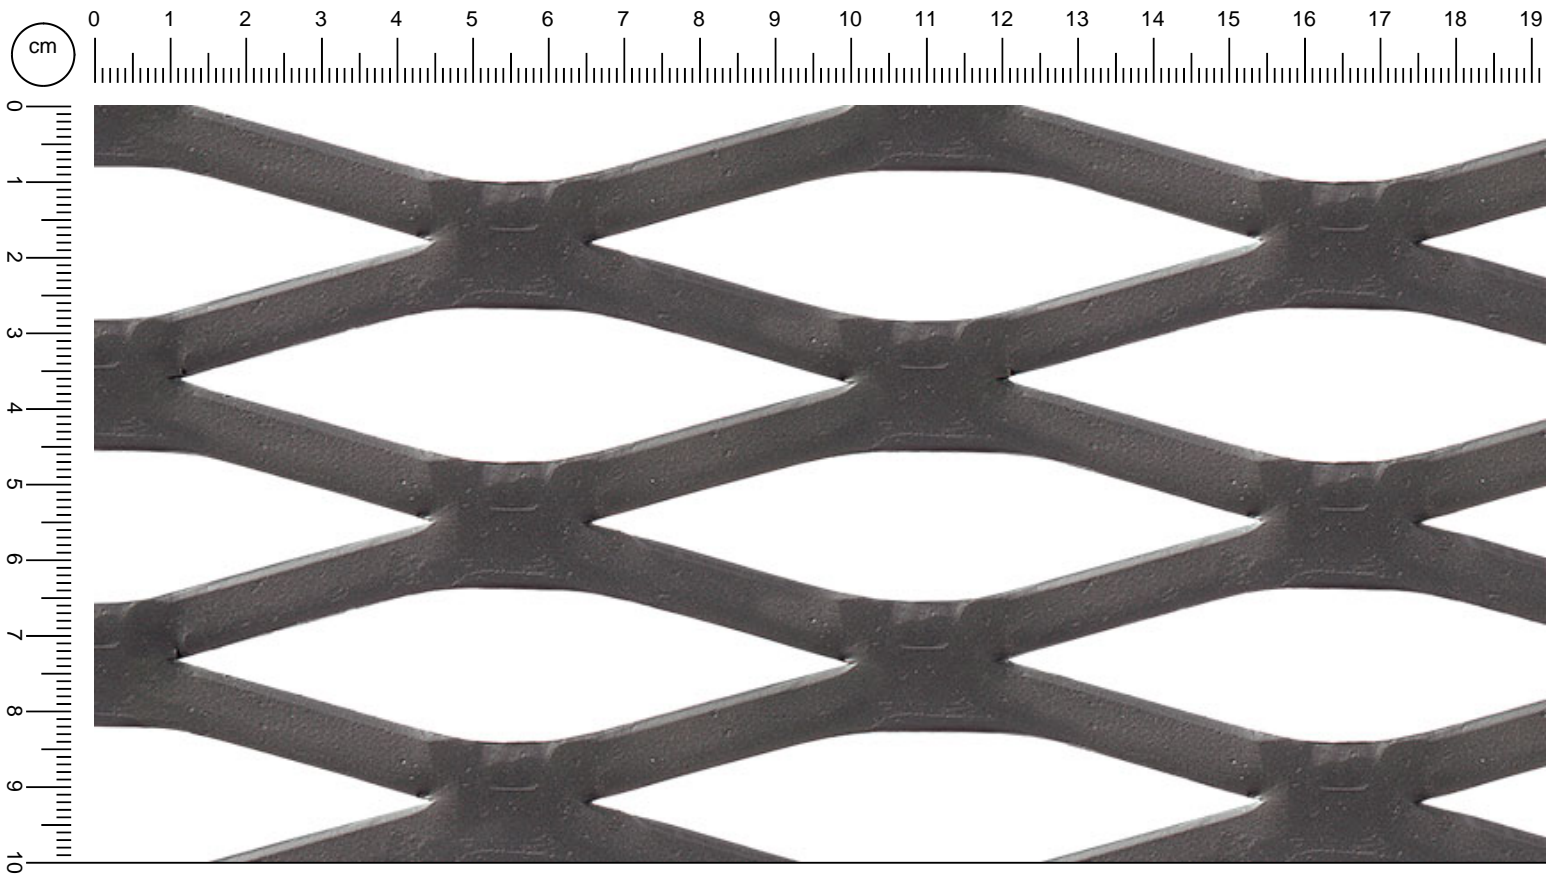

# SP 5A

## Streckmetallroste

**Product data:**  
R 110 x 40 (37) - 9,5 x DE

Material	Nome	sp mm	Peso kg/m <sup>2</sup>	Tafel Auf anfrage
Stahl	R 110 x 40 (37) - 9,5 x 5	5,0	18,5	☑