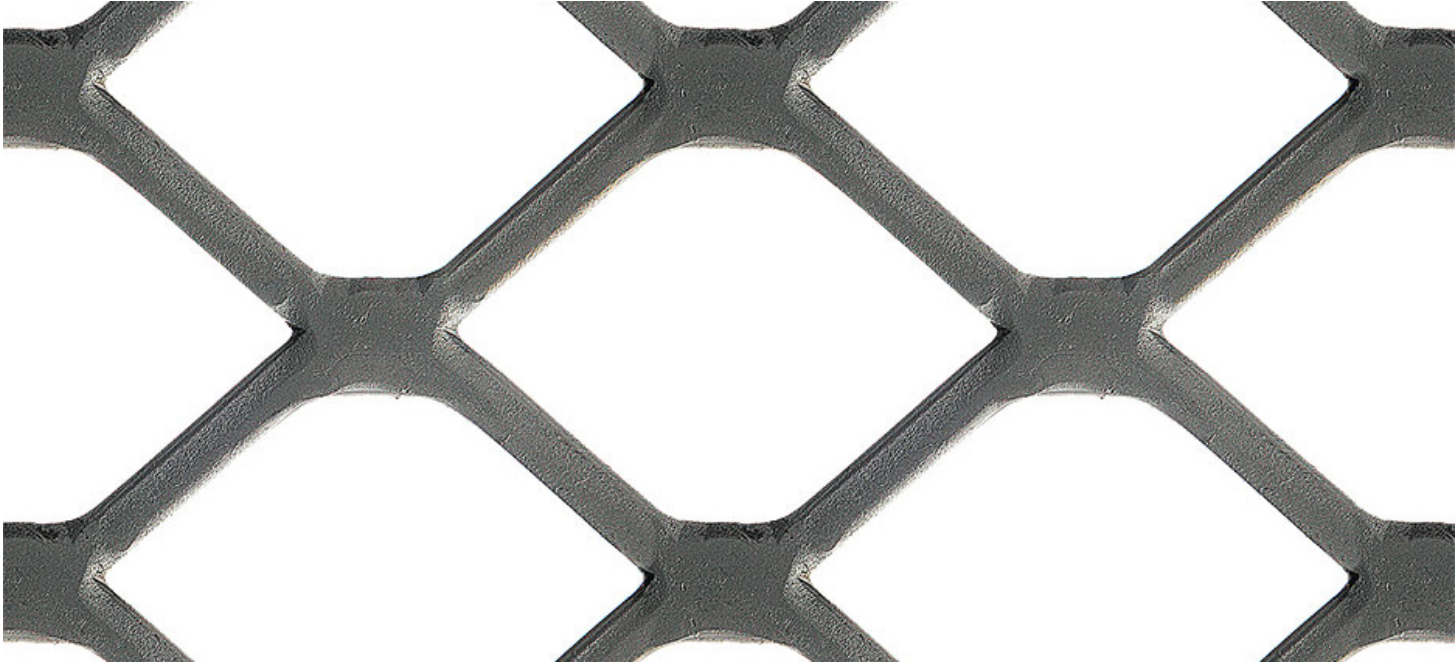

Q 80

Quadratmaschen

Product data:
Q 80 x 52 (52) - 6 x SD

Material	Nome	sp mm	Peso kg/m2	Tafel Auf anfrage
Stahl	Q 80 x 52 (52) - 6 x 3	3,0	5,4	☑